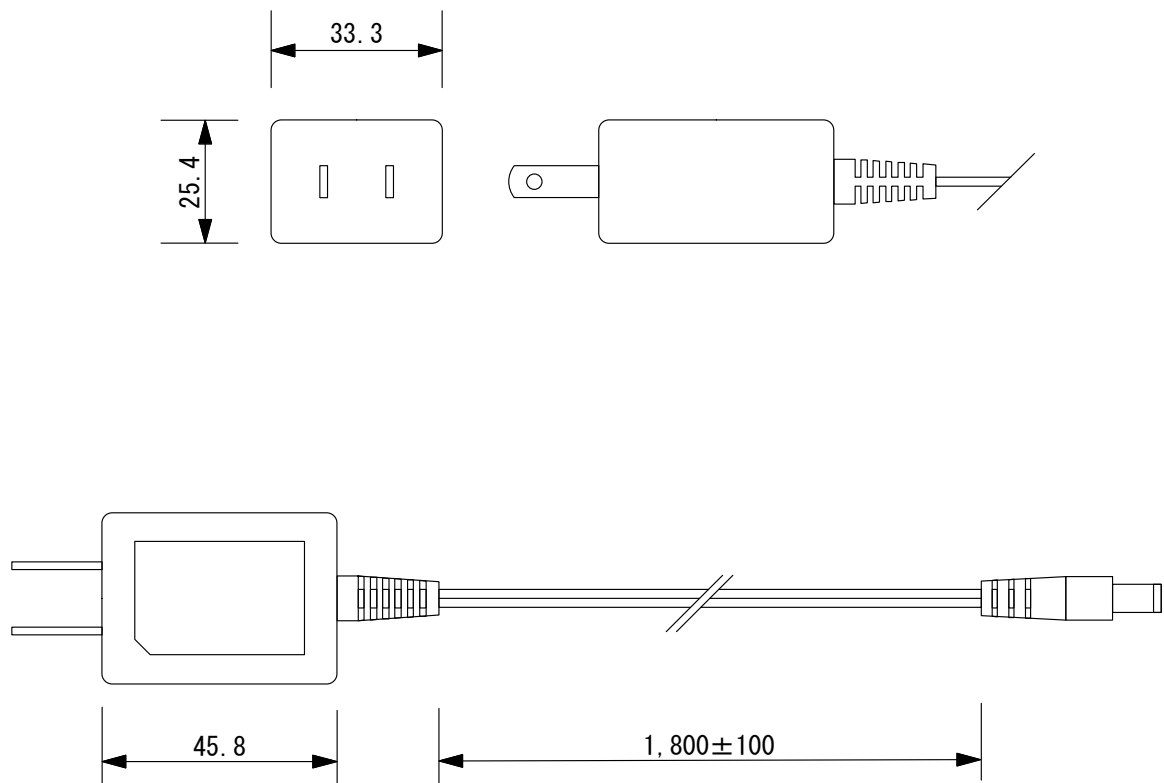

◆ENCORE LIGHT専用調光機DM-C3専用のパワーサプライです

◆構成

- ・入力 AC100v 50/60Hz
- ・出力 DC12v 0.5A

◆寸法図

※記載されてます仕様、外観等は予告無く変更する事が有ります

DATE	MODEL	PS1	Air PROJECT
2016/12/01			
SCALE	TITLE	ENCORE LIGHT	
N/A			